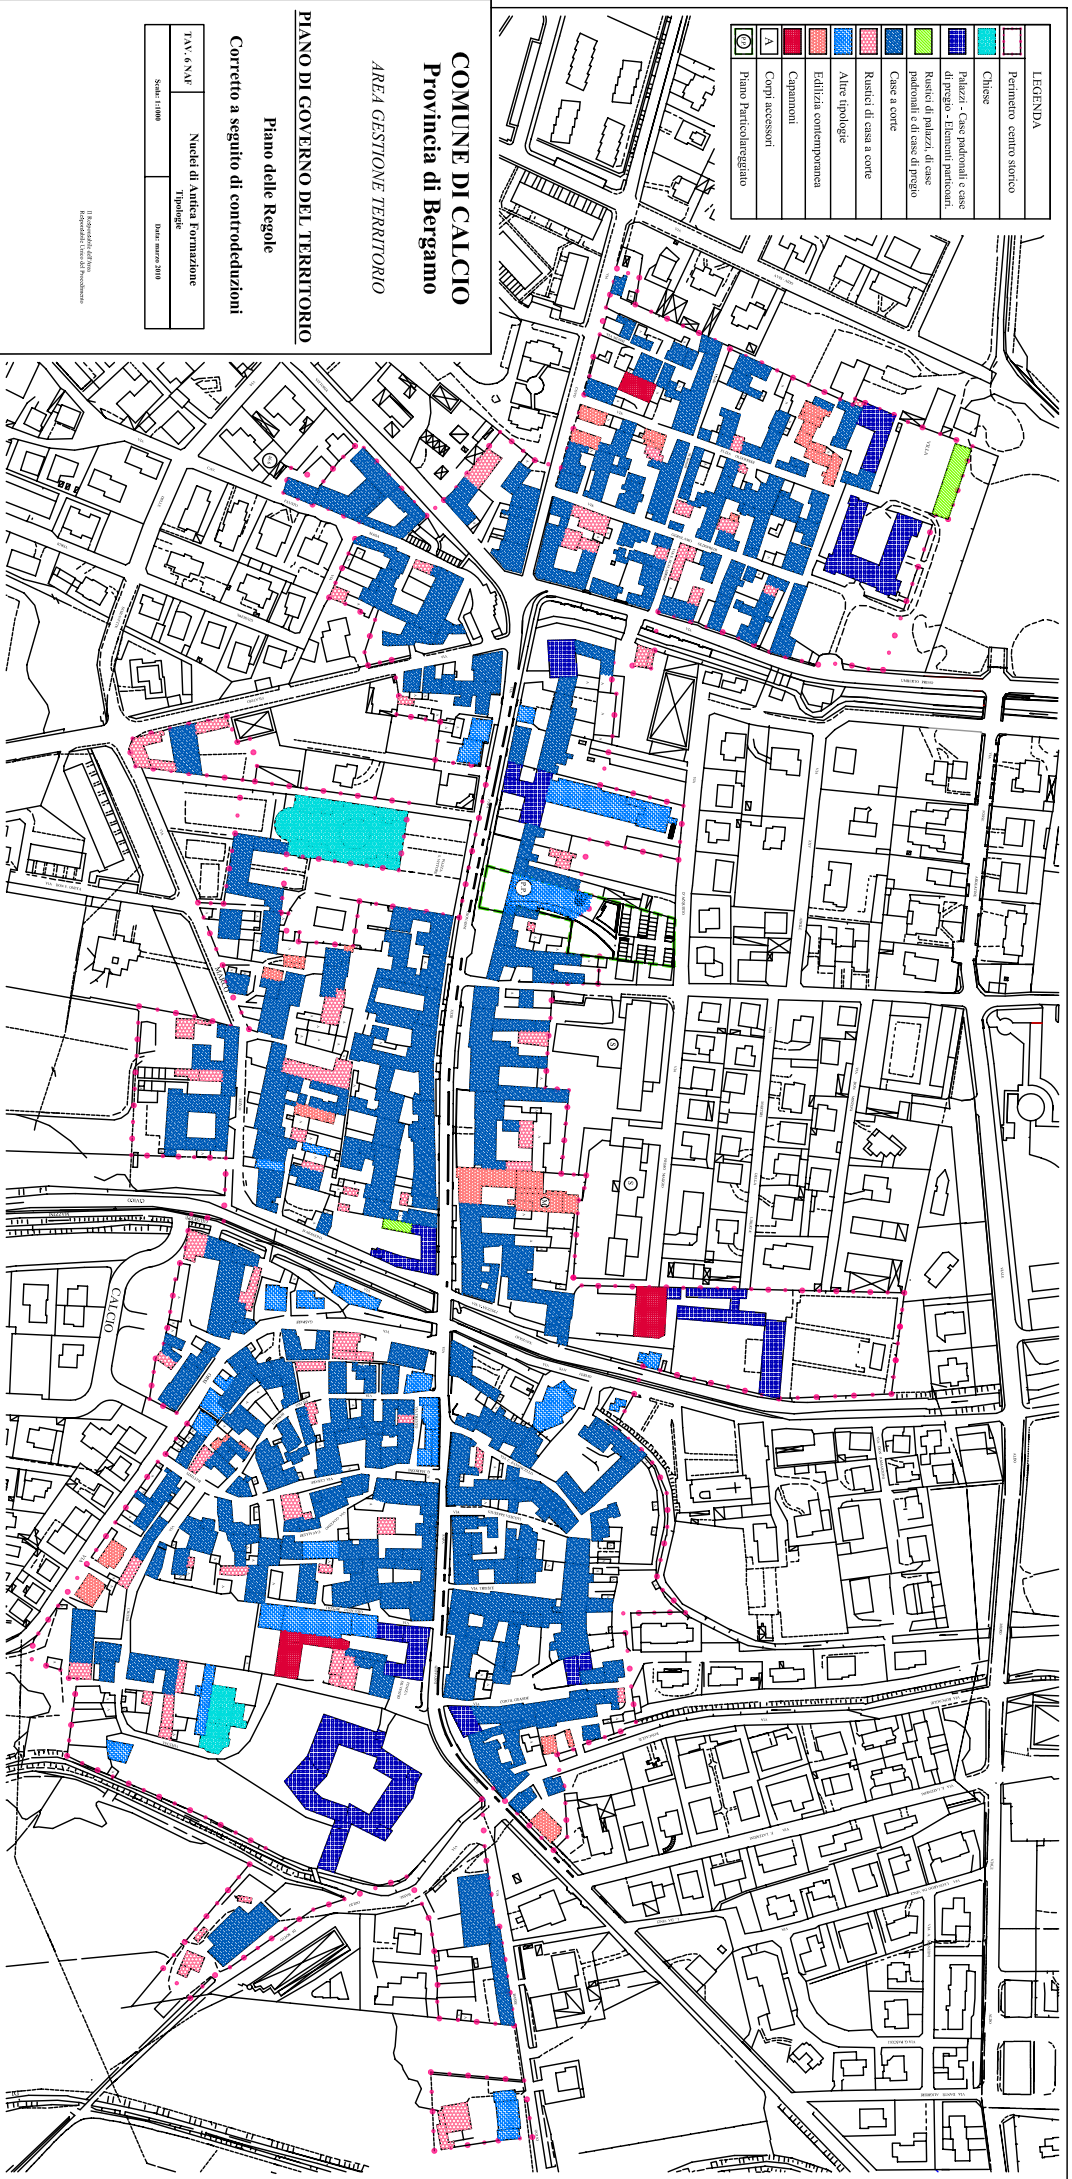

LEGENDA	
	Perimetro - centro storico
	Chiese
	Palazzi - Case nobiliari e case di pregio - Edifici monumentali
	Resti di palazzi, di case nobiliari e di case di pregio
	Casae a corte
	Resti di casae a corte
	Altre tipologie
	Edifici contemporanei
	Capannoni
	Corpi accessori
	A
	Piano Particolareggiato

COMUNE DI CALCIO
Provincia di Bergamo

AREA GESTIONE TERRITORIO

PIANO DI GOVERNO DEL TERRITORIO

Piano delle Regole

Corretto a seguito di controdeduzioni

TAV. 6/NNF	Nuclei di antica Formazione Tipologica
Scala: 1:1000	Tracce anno: 2010